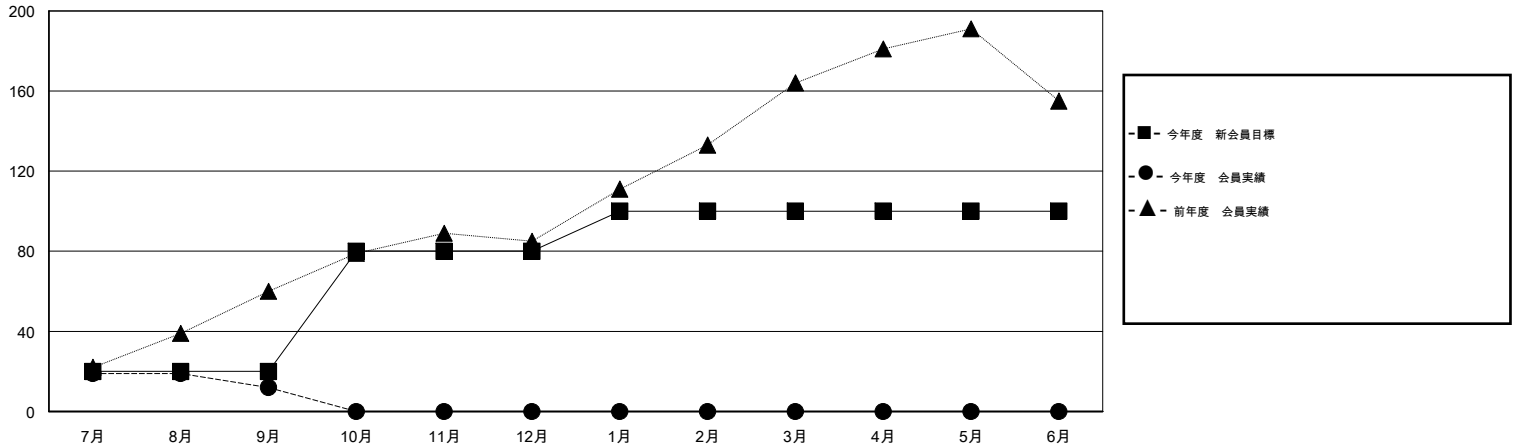

MONTHLY MEMBERSHIP PROGRESS REPORT

District 331 C

Results as of: 9/30/2015

GMT: Masayuki Kaneko

地域 JAPAN

GMT会則地域 5-Jap

クラブ					名				
結果: 2015-2016					結果: 2015-2016				
四半期	新クラブ目標	新クラブ	解散クラブ	純増/減	四半期	新会員目標	チャーターメン バー/新会員	退会者	純増/減
7月/8月/9月	0	0	0	0	7月/8月/9月	20	60	48	12
10月/11月/12月	1	0	0	0	10月/11月/12月	60	0	0	0
1月/2月/3月	0	0	0	0	1月/2月/3月	20	0	0	0
4月/5月/6月	0	0	0	0	4月/5月/6月	0	0	0	0

新クラブ目標及び実績累計

会員目標及び実績累計

解散クラブ: 0	28 CLUBS OF 53 一名以上の新会員を登録	男女別
		男性 1,635 (83.12%)
		女性 332 (16.88%)
退会者	健康診断データはこちら	家族会員 555
物故会員 6		世帯主 250
クラブ解散 0		世帯主以外 305
その他 42		
合計 48		